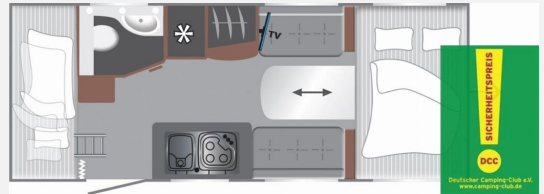

B MOVED MOBILITY & TRAVEL 52511 Gellenkirchen info@bimoved.biz 02404-9130230 ETRVSCO LMC Sterckeman, CHAUSSON