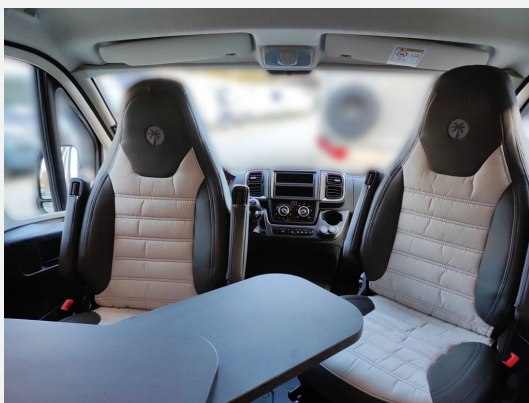

## Beschreibung

- Adventure Ausstattung 540 (Fiat Ducato 3.500 kg — 2.2 — 103 kW — 140 PS Euro 6 — 6-Gang-Schaltgetriebe, Fiat Weiß, Adventure Beklebung, Wohnwelt Adventure, Markise (schwarz), Panoramadachhaube 70 x 50 cm, Duschausstattung, Fenster im Bad, Kleiderstange in der Nasszelle, Breite Einstiegsstufe, Drehplatte für Tischverweiterung an der Sitzgruppe, Stoßfänger lackiert, Skid Plate Schwarz, Nebelscheinwerfer, Lenkrad & Schaltknäuf in Lederausführung, Luftauslässe mit Applikationen Silber (Techno-Trim), 16" Alufelgen Bi-Color)
- Expedition Grau
- Elektrische Vorbereitung für Anhängerkupplung
- Dieseltank 90 l
- CLIFF RT-Paket (Schlafdach inkl. RT-Beklebung)
- Abwassertank isoliert + beheizt
- faltverdunkelung
- Combi 4 Dieselheizung inkl. integriertem Höhendrucksensor und digitalem Bedienpanel
- Kabelvorbereitung für Rückfahrkamera
- Chassis Paket (Außenspiegel elektrisch anklappbar, Parksensoren hinten, Totwinkelassistent, Elektrische Feststellbremse)
- Vorbereitung Dieselheizung
- Schriftzug RT
- Markise 3.15m schwarz
- Digitales Bedienteil für Combi Heizung
- Paket Alufelgen schwarz Fiat bestehend aus: Lederlenkrad & Schaltknäuf in Lederausführung, Luftauslässe mit Applikationen silber (Techno-Trim), 16 Zoll Alufelge Light mit Bereifung matt
- Basic Paket RT bestehend aus: Duschausstattung, Kleiderbügel um Dachhaube, Elektrische Trittstufe, Fenster im Bad, Tischplattenverlängerung
- AKTION - Keep on Rolling & Spare 1.000 01.04. - 31.05.2026

## Bilder