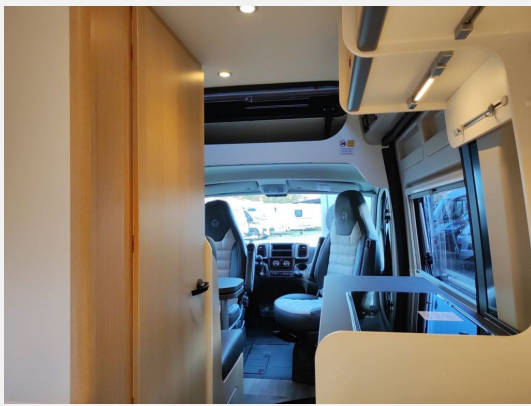

## Beschreibung

- Adventure Ausstattung 540 (Fiat Ducato 3.500 kg — 2.2 — 103 kW — 140 PS Euro 6 — 6-Gang-Schaltgetriebe, Fiat Weiß, Adventure Beklebung, Wohnwelt Adventure, Markise (schwarz), Panoramadachhaube 70 x 50 cm, Duschausstattung, Fenster im Bad, Kleiderstange in der Nasszelle, Breite Einstiegsstufe, Drehplatte für Tischverweiterung an der Sitzgruppe, Stoßfänger lackiert, Skid Plate Schwarz, Nebelscheinwerfer, Lenkrad & Schaltknäuf in Lederausführung, Luftauslässe mit Applikationen Silber (Techno-Trim), 16" Alufelgen Bi-Color)
- Expedition Grau
- Elektrische Vorbereitung für Anhängerkupplung
- Dieseltank 90 l
- CLIFF RT-Paket (Schlafdach inkl. RT-Beklebung)
- Abwassertank isoliert + beheizt
- faltverdunkelung
- Combi 4 Dieselheizung inkl. integriertem Höhendrucksensor und digitalem Bedienpanel
- Kabelvorbereitung für Rückfahrkamera
- Chassis Paket (Außenspiegel elektrisch anklappbar, Parksensoren hinten, Totwinkelassistent, Elektrische Feststellbremse)
- Vorbereitung Dieselheizung
- Schriftzug RT
- Markise 3.15m schwarz
- Digitales Bedienteil für Combi Heizung
- Paket Alufelgen schwarz Fiat bestehend aus: Lederlenkrad & Schaltknäuf in Lederausführung, Luftauslässe mit Applikationen silber (Techno-Trim), 16 Zoll Alufelge Light mit Bereifung matt
- Basic Paket RT bestehend aus: Duschausstattung, Kleiderbügel um Dachhaube, Elektrische Trittstufe, Fenster im Bad, Tischplattenverlängerung
- AKTION - Keep on Rolling & Spare 1.000 01.04. - 31.05.2026

## Bilder