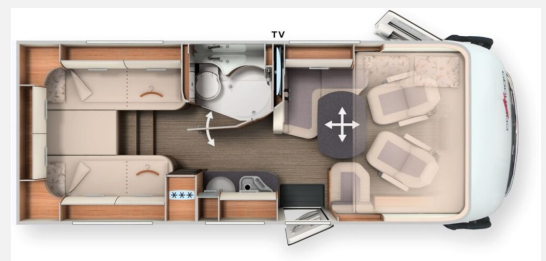

CARAVAN-Owandler CENTER **10% Rabatt auf Campingzubehör** **Online-Shop cco-onlineshop.de**

alle Ausstellungsfahrzeuge **ZUM MEGA-SONDERPREIS**

Frühjahrs-HAUSMESSE
18. - 19. April 2026 Sa-So: 09-17 Uhr

Wir freuen uns sehr auf Ihren Besuch !
Caravan-Center Owandler • Hermann-Neuner-Str. 8-10, 88299 Leutkirch im Allgäu
Tel. +49 7561 98480 • info@caravan-owandler.de • www.caravan-owandler.de