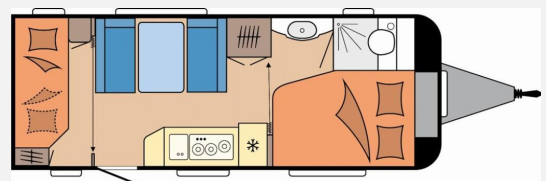

Beschreibung

- Auflastung mit technischer Änderung für Einachser auf 1.800 kg
- Vorzelt-Außensteckdose, inkl. 230-V-Ausgang, SAT- / TV-Anschluss
- Fernsehgehlenkhalter inkl. benötigter Anschlüsse
- Überführung und Zulassungsdokumente
- **Listenpreis: 31.501 / Sie sparen: 3.101,00 !**

Irrtümer und Änderungen vorbehalten

Ausstattung

- Antischlingerkupplung
- 3-Flammkocher
- WC

Irrtümer und Änderungen vorbehalten

Bilder