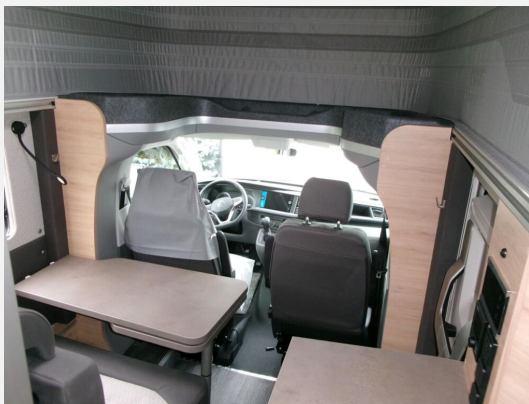

Verkäufer

Caravan-Center Jürgen Owandner e.K.
Herr Jürgen Owandner
Hermann-Neuner-Str. 8-10
88299 Leutkirch

✉ info@caravan-owandner.de