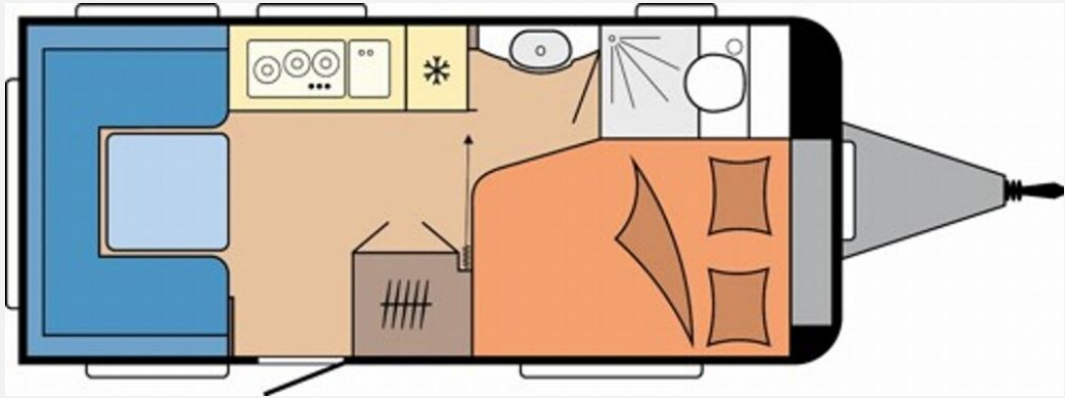

Exposé

Hobby Excellent Edition 460 UFe

25.990,- €

MwSt. ausweisbar

Fahrzeug

Technische Daten

Modell-/Baujahr	2026
Anzahl Schlafplätze	4
Gesamtlänge	664 cm
Gesamtbreite	230 cm
Höhe	264 cm
Umlaufmaß	922 cm
Aufbaulänge	547 cm
Masse in fahrber. Zustand	1250 kg
techn. zul. Gesamtmasse	1500 kg
Zuladung	250 kg
max. Auflastung	1500 kg
Steckdosen 230V	9
	Doppel-/franz. Bett