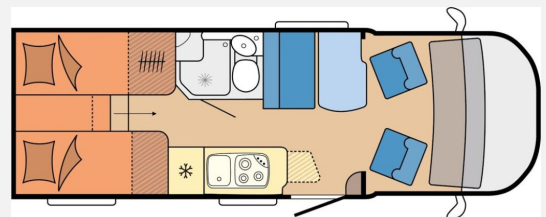

Ausstattung

- Lederlenkrad, Servolenkung, Tempomat, Multifunktionslenkrad, Rußpartikelfilter
- Fahrradträger, GFK-Dach, Heckgarage, Markise
- Bettverbreiterung
- 3-Flammkocher
- WC
- Radio, DAB Radio, Android Auto, Apple CarPlay, Navigationssystem, Rückfahrkamera, Sat-Antenne, TV

Bilder