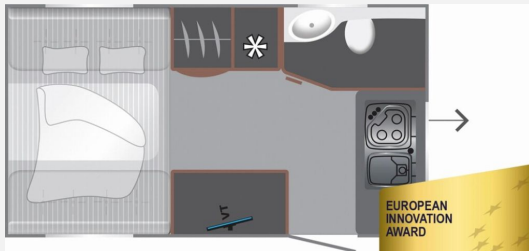

Ausstattung

- Antischlingerkupplung
- GFK-Dach
- Kompressor-Kühlschrank, 3-Flammkocher
- WC

Bilder

Verkäufer

B&M Reisemobile GmbH
Herr Michael Kettner
Hauptstr. 142
35684 Dillenburg
✉ m.kettner@bm-reisemobile.de