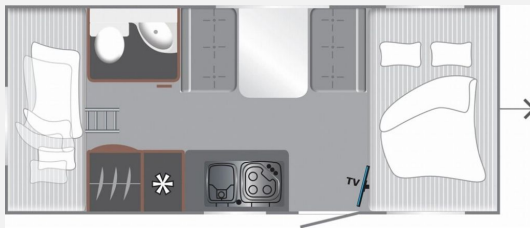

Polster DACIT 70 JAHRE EDITION

Stabilformstützen inkl. Tellerfüßen

Therme für Warmwasserversorgung5 l (Warmwassermischbatterie enthalten)

Umluftanlage für Gasheizung

Dachverstärkung Klimaanlage

Beleuchtete Kantenleiste

Auflastung auf 1700kg technisch zulässige Gesamtmasse

Abwasser 25 rollbar

12 Jahre Aufbau -Dichtheitsgarantie

GFK-BUG-DACH-HECK

Unterboden mit Hochleistungs XPS -Schaum und GFK

Ausstattung

- Antischlingerkupplung
- GFK-Dach
- Kompressor-Kühlschrank, 3-Flammkocher
- WC

Bilder

Verkäufer

B&M Reisemobile GmbH
Herr Michael Kettner
Hauptstr. 142
35684 Dillenburg

✉ m.kettner@bm-reisemobile.de