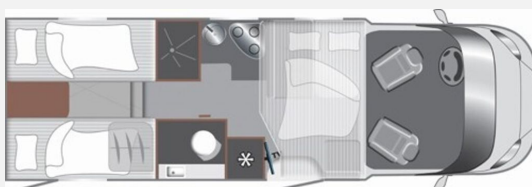

Verkäufer

Dürrwang GmbH & co KG
Herr Team Fahrzeugverkauf
Gneisenaualle 15
44329 Dortmund

✉ info@duerrwang.de