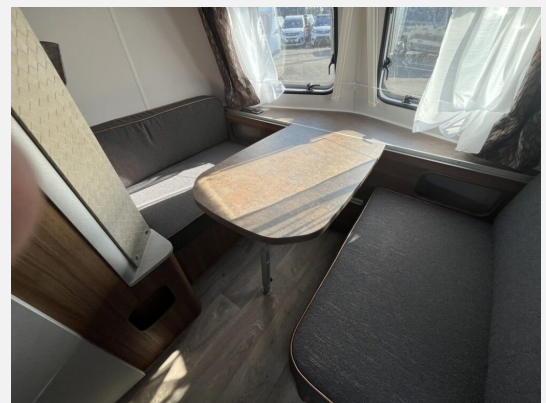

Im Internet gemachte Angaben sind unverbindlich und stellen keine zugesicherten Eigenschaften dar.

Der Verkäufer haftet nicht für Irrtümer, Eingabefehler und Daten, Übermittlungsfehler. Änderungen und Zwischenverkauf vorbehalten.

www.duerrwang.de

Irrtümer und Änderungen vorbehalten

Ausstattung

- Markise
- WC

Irrtümer und Änderungen vorbehalten

Bilder