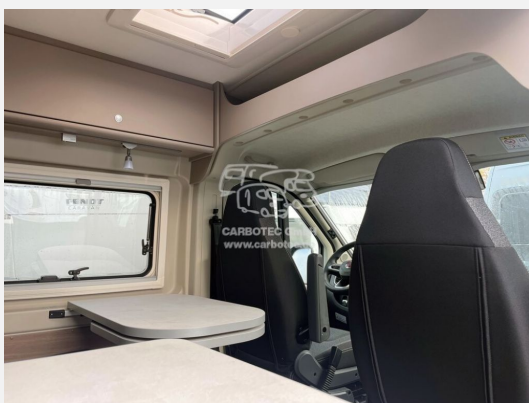

Ausstattung

- Markise
- WC
- Lichtsensor

Irrtümer und Änderungen vorbehalten

Bilder