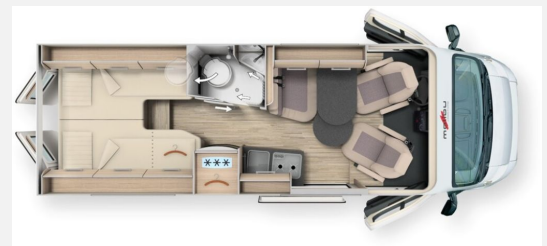

CARAVAN-Owandner CENTER **10% Rabatt auf Campingzubehör** **Online-Shop cco-onlineshop.de**

alle Ausstellungsfahrzeuge
ZUM MEGA-SONDERPREIS

Frühjahrs-HAUSMESSE
18. - 19. April 2026 Sa-So: 09-17 Uhr

Wir freuen uns sehr auf Ihren Besuch !
Caravan-Center Owandner • Hermann-Neuner-Str. 8-10, 88299 Leutkirch im Allgäu
Tel. +49 7561 98480 • info@caravan-owandner.de • www.caravan-owandner.de

CARAVAN-Owandner CENTER **Bringen Sie Freunde und Bekannte mit!** **UNSERE MARKEN:** Hobby KNAUS malibu FENDT cccFager Prokon Prefa

Frühjahrs-HAUSMESSE
18. - 19. April 2026 Sa-So: 09-17 Uhr

SOLAR-PAKET beim Kauf eines neuen, lagernden Reisemobils* 1500 € statt 2290 €	KLIMA-PAKET beim Kauf eines lagernden Neu-Fahrzeugs* 1500 € statt 3270 €	DUCATO-PAKET beim Kauf eines neuen, lagernden Kastenwagens* 1500 € statt 1929 €	MOVER-PAKET beim Kauf eines neuen, lagernden Wohnwagens* 1500 € statt 2803 €