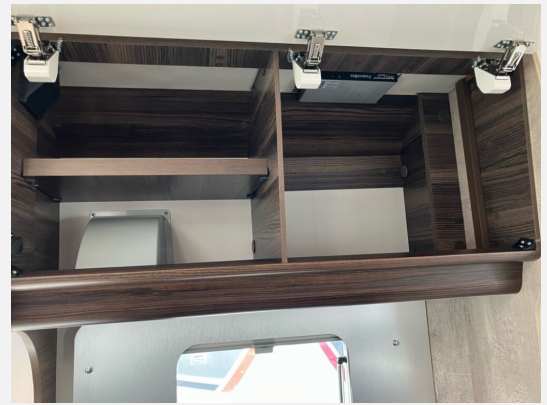

Verkäufer

Erwin Hymer Center Stuttgart
Herr Joel Schwarz
Mahdentalstrasse 84
71065 Sindelfingen

✉ joel.schwarz@hymerstuttgart.de