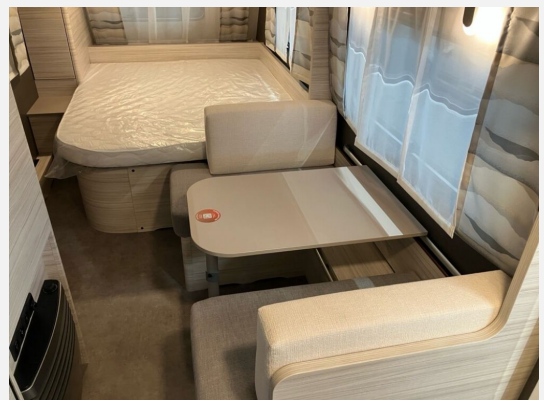

Beschreibung

- Touring-Paket (Warmwasserversorgung, Warmluftanlage, Dachhaube, 700 x 500 mm, Fliegengittertüre)
- Dynamik-Paket (Sicherheitskupplung, Stoßdämpfer, Großer 44 l Frischwassertank, Mobiler 22 l Abwassertank, Reserveradhalterung im Gasflaschenkasten, Stauraumklappe vorne rechts 1000x420 mm)
- Autark-Paket I (Batterie (95 Ah), Batterieladegerät, Zentraler 12V Hauptschalter, Spannungsanzeige, Gebläse 12V für S 3004)
- ETS Plus Stabilisierungssystem
- Auflastung 1.500 kg
- Bugfenster
- Wohnwelt Kapan
- Zusätzliche Beleuchtung durch LED-Spots
- Ausstellbares Toilettenraumfenster
- Duschausstattung inkl. Duscharmatur und -vorhang

Irrtümer und Änderungen vorbehalten

Ausstattung

- Pakete (Autark-Paket)
- WC

Irrtümer und Änderungen vorbehalten

Bilder