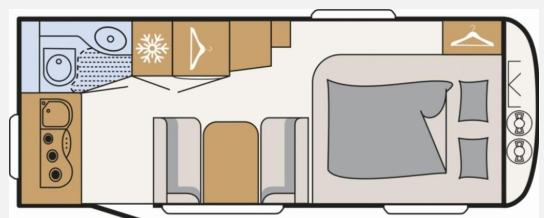

Beschreibung

- Touring-Paket (Warmwasserversorgung, Warmluftanlage, Dachhaube, 700 x 500 mm, Fliegengittertüre)
- Dynamik-Paket (Sicherheitskupplung, Stoßdämpfer, Großer 44 l Frischwassertank, Mobiler 22 l Abwassertank, Reserveradhalterung im Gasflaschenkasten, Stauraumklappe vorne rechts 1000x420 mm)
- Autark-Paket I (Batterie (95 Ah), Batterieladegerät, Zentraler 12V Hauptschalter, Spannungsanzeige, Gebläse 12V für S 3004)
- ETS Plus Stabilisierungssystem
- Auflastung 1.500 kg
- Bugfenster
- Wohnwelt Kapan
- Zusätzliche Beleuchtung durch LED-Spots
- Ausstellbares Toilettenraumfenster
- Duschausstattung inkl. Duscharmatur und -vorhang

Irrtümer und Änderungen vorbehalten

Ausstattung

- Pakete (Autark-Paket)
- WC

Irrtümer und Änderungen vorbehalten

Bilder