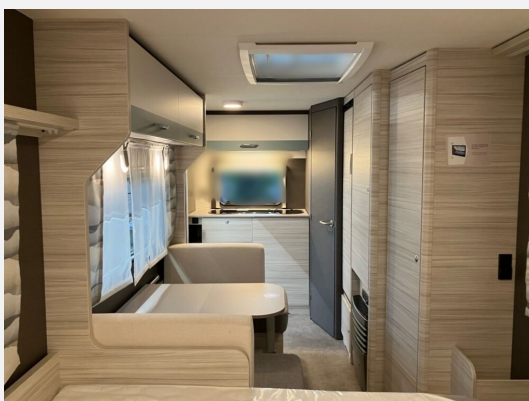

Beschreibung

- Touring-Paket (Warmwasserversorgung, Warmluftanlage, Dachhaube, 700 x 500 mm, Fliegengittertüre)
- Dynamik-Paket (Sicherheitskupplung, Stoßdämpfer, Großer 44 l Frischwassertank, Mobiler 22 l Abwassertank, Reserveradhalterung im Gasflaschenkasten, Stauraumklappe vorne rechts 1000x420 mm)
- Autark-Paket I (Batterie (95 Ah), Batterieladegerät, Zentraler 12V Hauptschalter, Spannungsanzeige, Gebläse 12V für S 3004)
- ETS Plus Stabilisierungssystem
- Auflastung 1.500 kg
- Bugfenster
- Wohnwelt Kapan
- Zusätzliche Beleuchtung durch LED-Spots
- Ausstellbares Toilettenraumfenster
- Duschausstattung inkl. Duscharmatur und -vorhang

Irrtümer und Änderungen vorbehalten

Ausstattung

- Pakete (Autark-Paket)
- WC

Irrtümer und Änderungen vorbehalten

Bilder