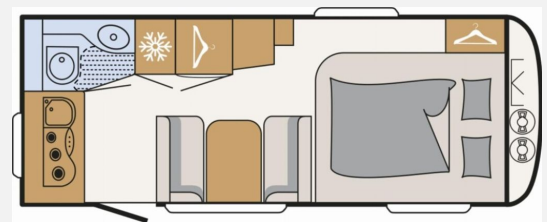

Beschreibung

- Touring-Paket (Warmwasserversorgung, Warmluftanlage, Dachhaube, 700 x 500 mm, Fliegengittertüre)
- Dynamik-Paket (Sicherheitskupplung, Stoßdämpfer, Großer 44 l Frischwassertank, Mobiler 22 l Abwassertank, Reserveradhalterung im Gasflaschenkasten, Stauraumklappe vorne rechts 1000x420 mm)
- Wohnwelt Timor
- Auflastung 1.360 kg (ohne Fahrgestelländerung)
- Zusätzliche Beleuchtung durch LED-Spots

Irrtümer und Änderungen vorbehalten

Ausstattung

- WC

Irrtümer und Änderungen vorbehalten

Bilder