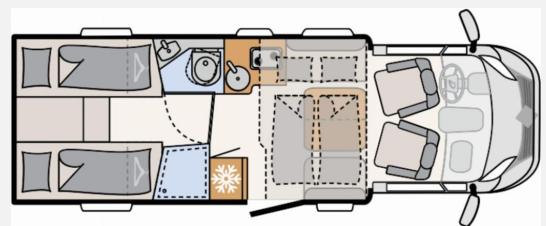

Beschreibung

Irrtümer und Änderungen vorbehalten

Ausstattung

- Pakete (Lederausstattung)
- Lederlenkrad, Fernlichtassistent, Notbremsassistent, Verkehrszeichenerkennung, Servolenkung, Tempomat, Zentralverriegelung, Rußpartikelfilter
- Markise
- WC
- Radio, DAB Radio, Navigationssystem, Rückfahrkamera
- Lichtsensor

Irrtümer und Änderungen vorbehalten

Bilder