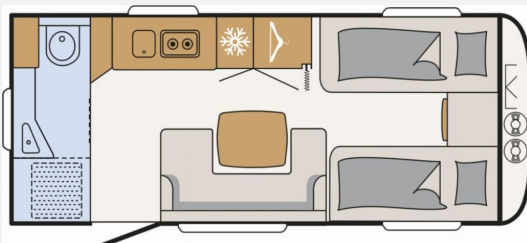

Beschreibung

- Dusch-Paket (Duschausstattung inkl. Duscharmatur und -vorhang, City-Wasseranschluss)
- Sicherheitspaket (ATC Trailer Control, Automatische Gasflaschenumschaltung mit Crash Sensor und Gasreglerbeheizung EisEx, Rauchmelder)
- Wasser- und Elektrik-Autark-Paket bei Combi- oder Warmwasser-Heizung (Elektrik-Autark Ausstattung, Frischwassertank 70 Liter)
- Wohnwelt Rooftop
- Großflächige Abstützfüße, 4 St.
- Breite Wohnraumeingangstüre mit Fenster, einteilig
- Bettumbau Einzelbetten zu Doppelbett
- Einbau Klimaanlage vorbereitet
- Auflastung 2.000 kg (inkl. Alurad 225/70 R15 C LI112)
- Stauraumklappe vorne links 648x348 mm
- *** Bilder beispielhaft - Original kann abweichen ***

Irrtümer und Änderungen vorbehalten

Ausstattung

- Pakete (Autark-Paket)
- WC

Irrtümer und Änderungen vorbehalten

Bilder

Verkäufer

Erwin Hymer Center Stuttgart
Herr Joel Schwarz
Mahdentalstrasse 84
71065 Sindelfingen

✉ joel.schwarz@hymerstuttgart.de