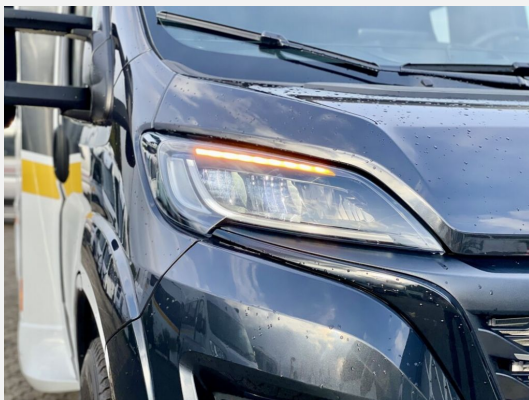

- Radio, DAB Radio, Navigationssystem, Rückfahrkamera, TV, Internetrouter
- Lichtsensor, Solaranlage
- Wechselrichter

Irrtümer und Änderungen vorbehalten

Bilder