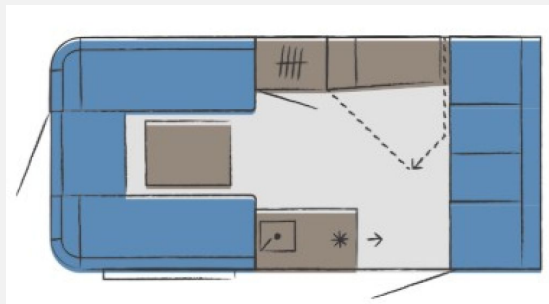

Exposé

Hobby Beachy 420+ Modell 2026 / 1200 kg

19.990,- €

MwSt. ausweisbar

Fahrzeug

Grundriss

Technische Daten

Modell-/Baujahr	2026, 2026
Anzahl der Achsen	1
Anzahl Schlafplätze	4
Gesamtlänge	569 cm
Gesamtbreite	217 cm
Höhe	266 cm
Innenhöhe	190 cm
Aufbaulänge	426 cm
Masse in fahrber. Zustand	822 kg
techn. zul. Gesamtmasse	1200 kg
Zuladung	378 kg
Liegeflächen	Heck (200 x 180) Etagenbett (197 x 69) Etagenbett (193 x 79)
Wasservorrat	25 l
	Mittelsitzgruppe
	Etagenbett, Doppelbett längs

Hobby Beachy 420+ Modell 2026

Der Hobby Beachy 420+ ist ein leichter, kompakter Wohnwagen im modernen Strandhaus-Design. Mit flexibler Sitz-/SchlafLösung, Stockbetten, praktischer Küche und viel Stauraum bietet er den perfekten Begleiter für Paare oder kleine Familien.