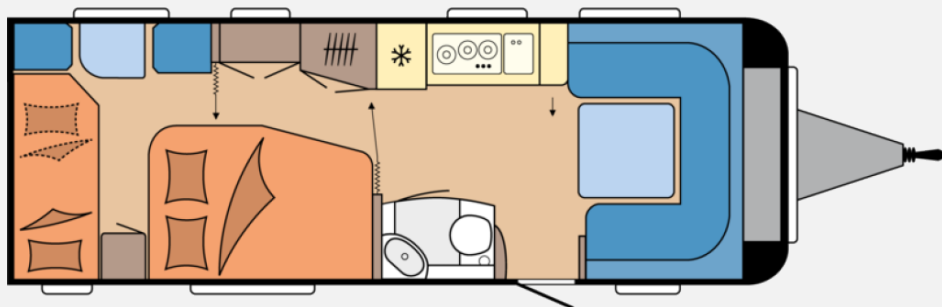

Exposé

Hobby Prestige 650 KFU Aktionspreis! / 2200 kg

32.950,- €

MwSt. ausweisbar

Fahrzeug

Grundriss

Technische Daten

Modell-/Baujahr	2025, 2025
Anzahl der Achsen	2
Anzahl Schlafplätze	4
Gesamtlänge	838 cm
Gesamtbreite	250 cm
Höhe	263 cm
Innenhöhe	195 cm
Umlaufmaß	1092 cm
Aufbaulänge	721 cm
Masse in fahrber. Zustand	1736 kg
techn. zul. Gesamtmasse	2200 kg
Zuladung	464 kg
Liegeflächen	Heck (198 x 138/115) Etagenbett (188 x 73) Etagenbett (184 x 70) Bug (223 x 150/130)
Heizung	Truma Combi 6
Kühlschrankvolumen	133 l
Wasservorrat	47 l
Abwassertankvolumen	23,5 l
	Rundsitzgruppe
	Etagenbett, Doppel-/franz. Bett

Beschreibung

Hobby Prestige 650 KFU Modell 2025 ist ein Wohnwagen für die ganze Familie mit Etagenbetten, französischem Bett, Rundsitzgruppe, Kindersitzgruppe und Küchenzeile.

Natürlich hat auch diese Baureihe wieder die umfangreiche Grundausstattung wie Antischlingerkupplung, Auflaufbremssystem mit automatischer Bremsnachstellung, Fliegenschutztür im Eingang, Verdunkelung und Fliegenschutz an allen Fenstern und Dachhauben, tolles Beleuchtungskonzept, PVC-Bodenbelag strapazierfähig und pflegeleicht, viele Staukästen mit Soft- Close Scharnieren, Winterrückenlehnen, TV-Kabelverlegung, Slim-Tower uvm. Als Sonderausstattung hat der Wagen: