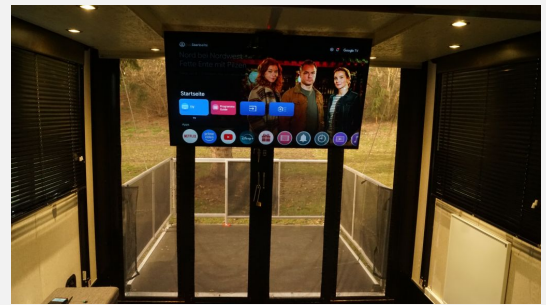

Das Dach des Trailers wurde mit Metallplatten verstärkt, wegen der Solarinstallation
Bereifung neu 2024 gefahren ca. 2500 bis 3000km
Gummidichtung der Slideouts teilweise neu 2024
Mittlere Stützen defekt, Motoren in Funktion
Maxview Roam Internet
großer Einbautresor

Ausstattung

- Pakete (Kühlschrank über 110 l)
- Heckgarage
- Warmwasserheizung, Klimaanlage
- AES-Kühlschrank
- Warmwasser, Warmwasserboiler, Warmwassertherme
- DAB Radio

Bilder