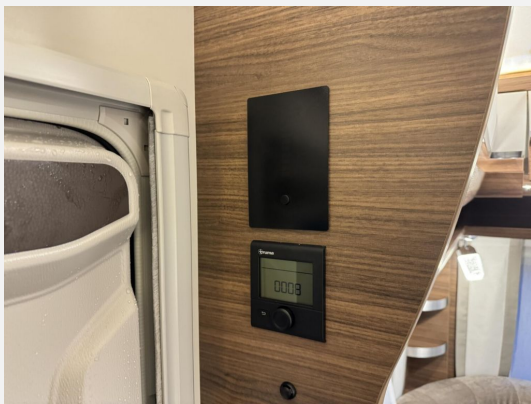

Verkäufer

Das Fahrzeughaus GmbH
Herr Oliver Brandt
Konrad-Zuse-Str. 16
26789 Leer-Ostfriesland

✉ info@dasfahrzeughaus.de