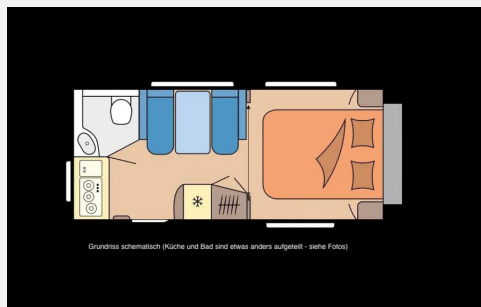

Exposé

LMC Luxus 510 MD Queensbett

8.000,- €

Fahrzeug

Grundriss

Technische Daten

Gasprüfung	07/2025
Anzahl Schlafplätze	3
Gesamtlänge	679 cm
Gesamtbreite	229.5 cm
Höhe	257 cm
techn. zul. Gesamtmasse	1300 kg
Zuladung	190 kg
Infrastruktur	WC Küche
	Seitensitzgruppe
	Queensbett

- 3-4 Schlafplätze
- Queensbett (Liegefläche 140 x 200 cm)
- Mittelsitzgruppe (umbaubar zum Bett)
- Spüle
- 3-Flammen Gasherd
- Kühlschrank 220V/12V/Gas
- Nasszelle mit Thetford-WC
- Wassertank von außen zu befüllen
- Truma Gasheizung mit Umluft
- 3 Heki-Dachfenster
- alle Fenster mit Fliegen- und Verdunklungsrollos
- Außenanschluß TV
- Telefunken SAT TV
- großes Vorzelt mit Gestänge
- Anti-Schlängerkupplung
- 100 Km/h Zulassung...
- Zul. Gesamtgewicht 1300 kg
- Leergewicht 1010 kg.
- §57 Pickerl und Gasprüfung 05/2026 neu.