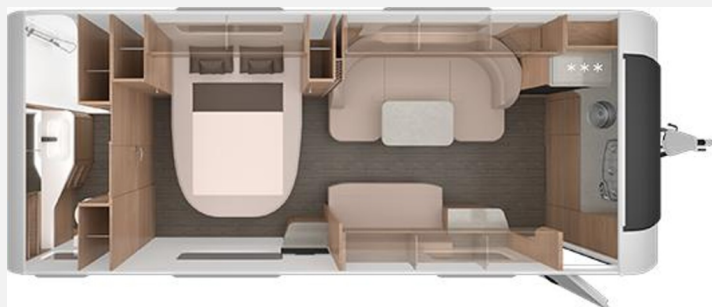

## Technische Daten

<b>Modell-/Baujahr</b>	2025
<b>Anzahl Schlafplätze</b>	3
<b>Gesamtlänge</b>	865 cm
<b>Gesamtbreite</b>	250 cm
<b>Höhe</b>	257 cm
<b>Innenhöhe</b>	196 cm
<b>Umlaufmaß</b>	1095 cm
<b>Masse in fahrber. Zustand</b>	1716 kg
<b>techn. zul. Gesamtmasse</b>	2500 kg
<b>Zuladung</b>	784 kg
<b>Liegeflächen</b>	queensbed (200x150)
<b>Heizung</b>	Combi 6
<b>Kühlschrankvolumen</b>	177 l
<b>Wasservorrat</b>	45 l
<b>Polster</b>	Casual Silver
<b>Steckdosen USB</b>	2
<b>Farbe</b>	weiß
	Mittelsitzgruppe
	Queensbett

## Beschreibung

- TV-Paket 27" (Externe LTE / W-LAN Antenne, 27" SMART TV-Gerät mit HD-Tuner)
- AL-KO Trailer Control-ATC - Anti-Schleuder-System (2.0)
- Flexible Tischverschiebung
- Teppichboden
- TRUMA DuoControl CS (inkl. Gasfilter)
- Gas-Außensteckdose
- TV-Möbel inkl. 32" TV und TV-Halter
- Markise 455 x 250 cm - Aufdachmontage, anthrazit