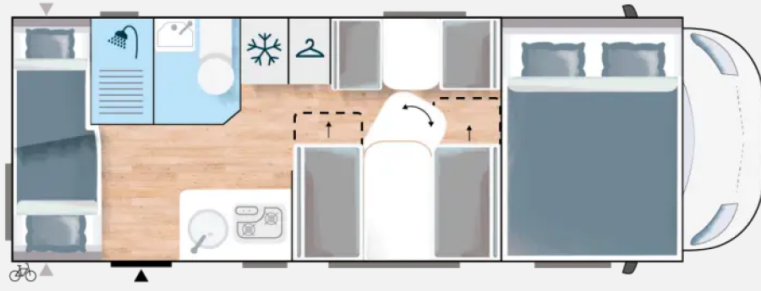

Exposé

Challenger Alkoven C256 Start Edition Automatik, Solar,
SAT-TV

62.900,- €

MwSt. ausweisbar

Fahrzeug

Grundriss

Technische Daten

Modell-/Baujahr	2023, 05/2023
Gasprüfung	05/2026
Anzahl der Achsen	2
Leistung	103 KW / 140 PS
km Stand	64000 km
Umweltplakette	grün
Schadstoffklasse/-norm	Euro 6d-Temp
Basisfahrzeug	FIAT Ducato
Motordetails	Euro 6d-final 2,2L
Antriebsart	Frontantrieb
Anzahl Schlafplätze	5
Gesamtlänge	696 cm
Gesamtbreite	235 cm
Höhe	306 cm
Innenhöhe	204 cm
Aufbauart	Alkoven
Masse in fahrber. Zustand	2907 kg
techn. zul. Gesamtmasse	3500 kg
Liegeflächen	Alkovenbett (155x203) Seite (155x203) Seite (60x144) Heck (80x211) Heck (80x211)
Sitze mit Gurt	7
Kraftstoff	Diesel
Kühlschrankvolumen	141 l
Vorbesitzer	1
	ehem. Mietfahrzeug
	Doppelbett vorn, Doppelbett hinten, Sitzumbaubett