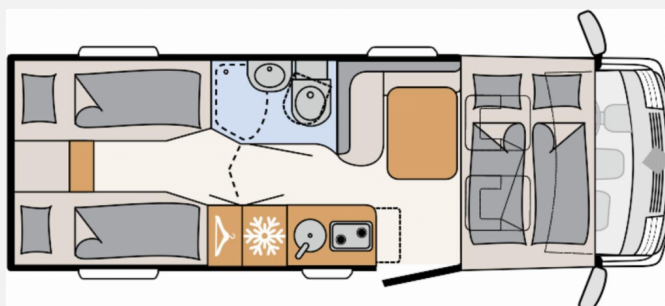

Technische Daten

Gebrauchtfahrzeug	mit Garantie
Modell-/Baujahr	2024
Anzahl der Achsen	2
Leistung	103 KW / 140 PS
km Stand	28650 km
Umweltplakette	grün
Schadstoffklasse/-norm	Euro 6d
Basisfahrzeug	Fiat Ducato
Motordetails	140 MultiJet 3
Getriebe	Schaltgetriebe
Antriebsart	Frontantrieb
Anzahl Schlafplätze	4
Gesamtlänge	695 cm
Gesamtbreite	220 cm
Höhe	281 cm
Innenhöhe	198 cm
Aufbauart	Integriert
Masse in fahrber. Zustand	3067 kg
techn. zul. Gesamtmasse	3499 kg
Zuladung	432 kg
Infrastruktur	WC
Liegeflächen	Einzelbett (195x75) Hubbett (185x150)
Sitze mit Gurt	4
Radstand	380 cm
Kraftstoff	Diesel
Heizung	Truma Combi 6
Polster	Floyd Leder
Farbe	weiß
	ehem. Mietfahrzeug
	L-Sitzgruppe
	Einzelbett, Hubbett