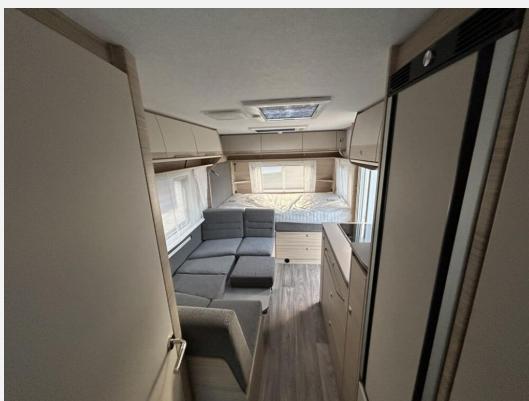

- Frischwassertank 100/25 l mit Außenbefüllung
- Abwassertank 24 l
- Frischwasserstandanzeige

Technik / Heizung / Multimedia

- Truma Combi 4 Gasheizung mit Boiler
- Doppel-USB-C-Steckdosen
- TV-Vorbereitung mit 230-V-Steckdose
- Schaltnetzteil 350 W
- FI-Sicherungskasten
- Rauchmelder

Im Angebot ist bereits folgende Sonderausstattung enthalten:

1. Fliegenschutztüre
2. Änderungen, Zwischenverkauf und Irrtümer vorbehalten!

Ausstattung

- Antischlingerkupplung
- WC

Bilder