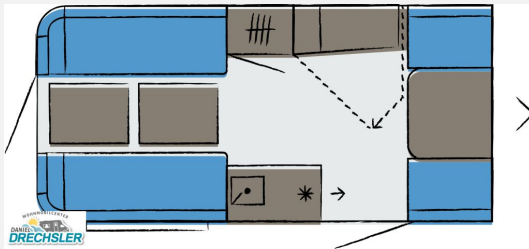

Beschreibung

Modelljahr: 2026

SONDERAUSSTATTUNG

- Auflastung ohne technische Änderung
- Faltbare Toilettenraumabtrennung / Multifunktionswand
- Vorbereitung für Autarkpaket inkl. Laderegler mit Booster und Batteriekasten
- Zulassungsdokumente
- Fracht zum Händler

Ausstattung

Bilder