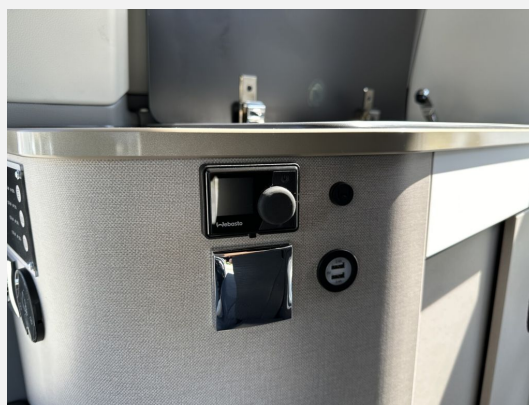

Verkäufer

AVP Autoland GmbH & Co. KG
Herr Georg Büchler
Frauenauer Str. 90
94227 Zwiesel

✉ georg.buechler@avp-autoland.de