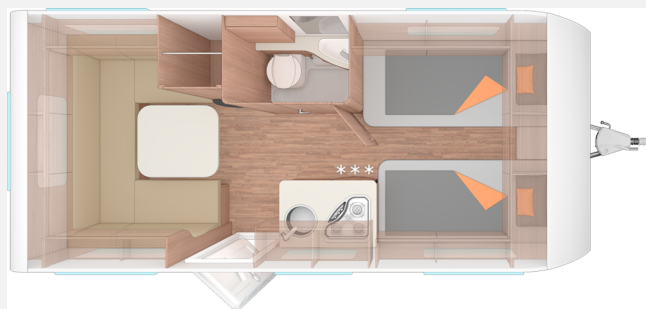

Exposé

Weinsberg CaraOne 480 EU EDITION [HOT] Modell 2026

24.990,- €

MwSt. ausweisbar

Fahrzeug

Grundriss

Technische Daten

Modell-/Baujahr	2026
Gesamtlänge	707 cm
Gesamtbreite	232 cm
Höhe	257 cm
Innenhöhe	196 cm
Aufbaulänge	584 cm
techn. zul. Gesamtmasse	1500 kg
Infrastruktur	Küche WC
Kühlschrankvolumen	98 l
Gefriervolumen	10 l
Wasservorrat	45 l
Wasservorrat (inkl Boiler)	50 l
Polster	IC-HOT Sonderpolster
	Rundsitzgruppe
	Einzelbett

Beschreibung

Dieser tolle Familien caravan steht bei uns in der Ausstellung und er ist sofort verfügbar

Irrtümer und Änderungen vorbehalten

Ausstattung

- Antischlingerkupplung, Deichselabdeckung, Schwerlaststützen, Stoßdämpfer, Tempo 100 Zulassung
- Außenstauraumklappe, GFK-Dach, Glattblech, Hebe-Kippfenster, Midi-Heki, Verdunkelungs- und Fliegenschutzrollos, Vorzeltleuchte
- Insektenschutztür 1/1, Rollrost
- Gasheizung
- 3-Flammkocher, Kühlschrank mit Frostfach
- Cassetten-Toilette, Frischwassertank, Warmwassertherme
- Gasflaschenkasten für: 2x11 kg Fl.