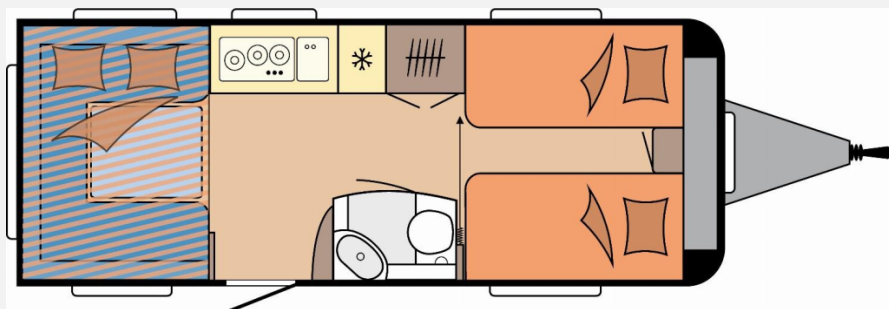

Exposé

Hobby De Luxe 515 UHL \*2000 Kg\*MODELL26\*

31.190,- €

MwSt. ausweisbar

Fahrzeug

Grundriss

## Technische Daten

<b>Modell-/Baujahr</b>	2026
<b>Anzahl der Achsen</b>	1
<b>Anzahl Schlafplätze</b>	6
<b>Gesamtlänge</b>	754 cm
<b>Gesamtbreite</b>	230 cm
<b>Höhe</b>	265 cm
<b>Umlaufmaß</b>	1012 cm
<b>Aufbaulänge</b>	636 cm
<b>Masse in fahrber. Zustand</b>	1489 kg
<b>techn. zul. Gesamtmasse</b>	2000 kg
<b>Zuladung</b>	511 kg
<b>Infrastruktur</b>	WC
<b>Liegeflächen</b>	Einzelbett (2 x 193x82) Hubbett (200x129)
<b>Heizung</b>	Heizung TRUMA S-3004 mit Warmluftanlage und 12-V-Gebläse
<b>Kühlschrankvolumen</b>	133 l
<b>Wasservorrat</b>	45 l
<b>Abwassertankvolumen</b>	23 l
<b>Steckdosen 230V</b>	6
<b>Farbe</b>	weiß
	Einzelbett, Hubbett