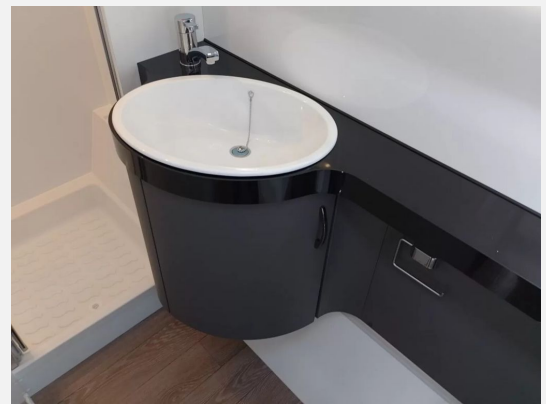

Verkäufer

Südsee-Camp, G. und P. Thiele OHG, Abt. Südsee-Caravans
Team Verkauf
Am Hanfberg 2
29649 Wietzendorf

✉ verkauf@suedsee-caravans.de