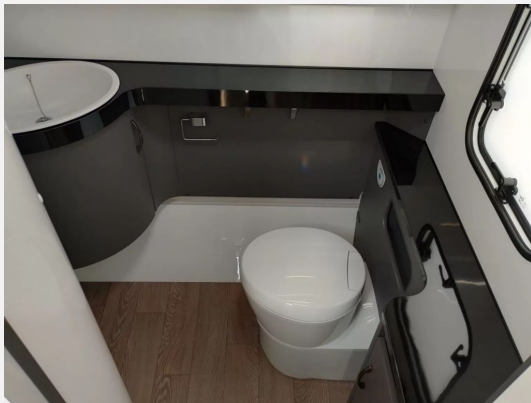

Verkäufer

Südsee-Camp, G. und P. Thiele OHG, Abt. Südsee-Caravans
Team Verkauf
Am Hanfberg 2
29649 Wietzendorf

✉ verkauf@suedsee-caravans.de