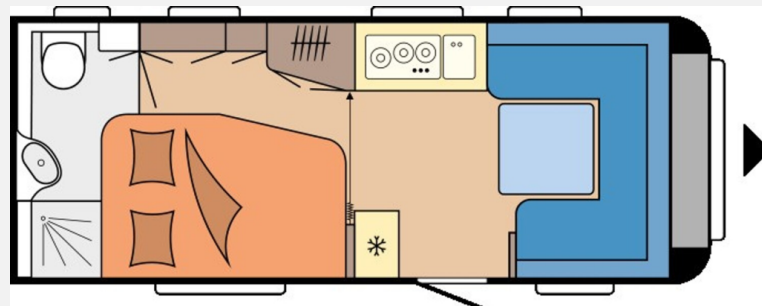

Exposé

Hobby Excellent 540 WFU UVP: 37.690,- EUR

32.350,- €

MwSt. ausweisbar

Fahrzeug

Grundriss

Technische Daten

Modell-/Baujahr	2024
Anzahl der Achsen	1
Anzahl Schlafplätze	4
Gesamtlänge	728 cm
Gesamtbreite	230 cm
Höhe	264 cm
Innenhöhe	195 cm
Umlaufmaß	986 cm
Aufbaulänge	609 cm
Masse in fahrber. Zustand	1438 kg
techn. zul. Gesamtmasse	2000 kg
Zuladung	562 kg
Infrastruktur	WC
Liegeflächen	double_couch (198x133/110)
Heizung	TRUMA Combi 6
Kühlschrankvolumen	133 l
Polster	Nora
Steckdosen 230V	7
Farbe	weiß
	Doppel-/franz. Bett