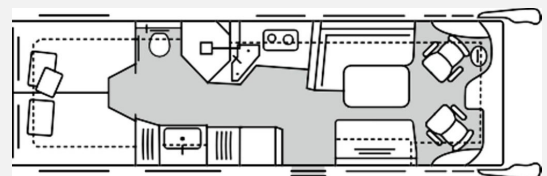

Ausstattung

- Pakete (Autark-Paket, Lithium-Batterie, Induktionskocher, Seperate Dusche, Lederausstattung)
- Lederlenkrad, Sitzheizung, Hubstützenanlage, Luftfederung, Allwetterreifen, Abstandstempomat, Notbremsassistent, Spurhalteassistent, Verkehrszeichenerkennung, Regensensor, Servolenkung, Tempomat, Multifunktionslenkrad, Zentralverriegelung, Rußpartikelfilter
- Doppelboden, GFK-Dach, Markise
- Backofen, Mikrowelle, Kompressor-Kühlschrank
- WC
- Radio, DAB Radio, Android Auto, Apple CarPlay, Navigationssystem, Rückfahrkamera, 360° Kamera, TV, Internetrouter
- Solaranlage
- Wechselrichter

Bilder