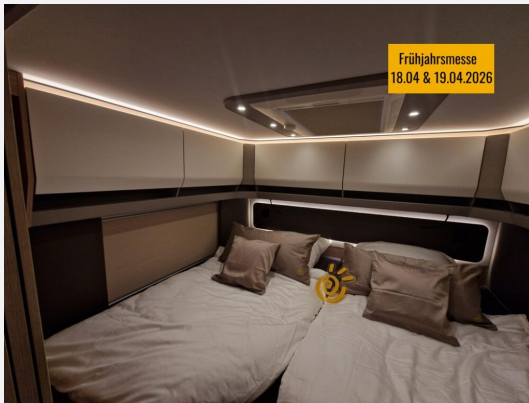

Verkäufer

Veregge & Welz GmbH
Verkaufs - Team
Gewerbepark 14
49143 Bissendorf

✉ verkauf@veregge-welz.de