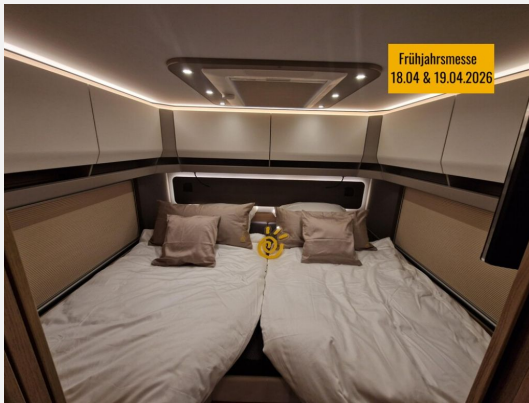

Verkäufer

Veregge & Welz GmbH
Verkaufs - Team
Gewerbepark 14
49143 Bissendorf

✉ verkauf@veregge-welz.de