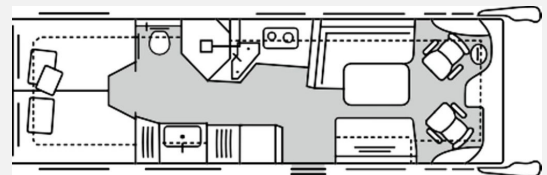

- Polsterung Leder steingrau #1881
- Tischplatte, Stone, Küchenplatte, Mineralwerkstoff Terrazzo, Wohnwelt "Balance", Fussboden, Dark Grey
- Aussendesign bv Veregge & Welz mit gelber Lisene und Corbon Optik
- Trotz aller Mühe und Sorgfalt, sind Fehler in dieser spezifischen Fahrzeugbeschreibung nicht ausgeschlossen. Die Beschreibung dient lediglich der allgemeinen Identifizierung des Wagens und stellt keinen Vertragsbestandteil im rechtlichen Sinne dar. Ausschlaggebend sind einzig und allein die Vereinbarungen im Kaufvertrag. Den genauen Ausstattungsumfang erhalten Sie von Ihrem Verkaufsberater vor Ort.

Ausstattung

- Pakete (Autark-Paket, Lithium-Batterie, Induktionskocher, Seperate Dusche, Lederausstattung)
- Lederlenkrad, Sitzheizung, Hubstützenanlage, Luftfederung, Allwetterreifen, Abstandstempomat, Notbremsassistent, Spurhalteassistent, Verkehrszeichenerkennung, Regensensor, Servolenkung, Tempomat, Multifunktionslenkrad, Zentralverriegelung, Rußpartikelfilter
- Doppelboden, GFK-Dach, Markise
- Backofen, Mikrowelle, Kompressor-Kühlschrank
- WC
- Radio, DAB Radio, Android Auto, Apple CarPlay, Navigationssystem, Rückfahrkamera, 360° Kamera, TV, Internetrouter
- Solaranlage
- Wechselrichter

Bilder