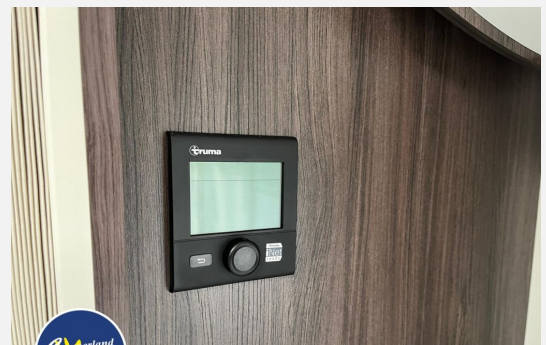

Mich finden Sie in **Rheinbach!**

Wir geben Ihrer
FREIZEIT ein Zuhause!

- ✓ Über **600** Freizeitfahrzeuge ständig vor Ort
- ✓ Offizieller Handelspartner von Hobby, Fendt, Knaus, Weinsberg, Sunlight, CrossCamp und Roadfans
- ✓ Mehr als 150 Mietfahrzeuge
- ✓ 4x in NRW vertreten: Rheinbach, Wesseling, Kerpen, Essen
- ✓ Berger Zubehörshop an unseren Standorten Rheinbach, Kerpen und Wesseling
- ✓ Finanzierungen bis zu 180 Monaten - ganz ohne Anzahlung
- ✓ Faire Preise, Anzahlungnahme und Ankauf - wir zahlen zu

Ihr Vorteil! **55 Jahre Erfahrung!**