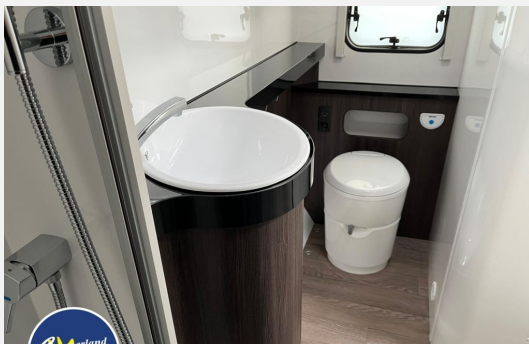

Mich finden Sie in **Rheinbach!**