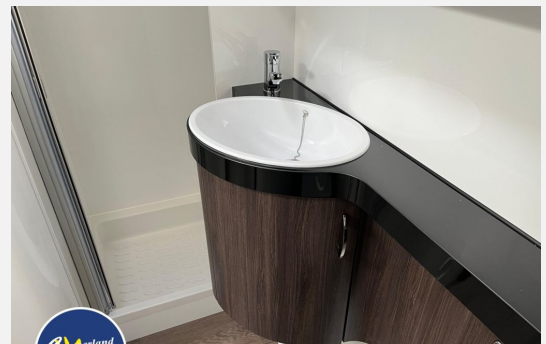

Mich finden Sie in **Rheinbach!**