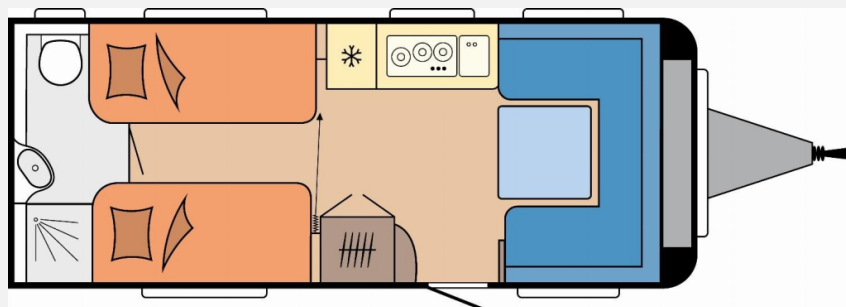

Exposé

Hobby Prestige 560 WLU Modell 2025

32.930,- €

MwSt. ausweisbar

Fahrzeug

Mich finden Sie in **Rheinbach!**

Grundriss