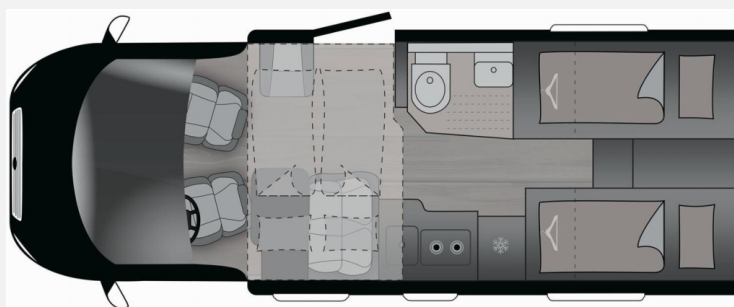

Crosscamp EXPDN T 7.0 E Peugeot *Verfügbar ab ca. Juni 26*

77.229,- €

MwSt. ausweisbar

**ACHTUNG
VORLAUF-
FAHRZEUG**

- AUSSTATTUNG/KONFIGURATION GGF. NOCH ÄNDERBAR
- FRAGEN SIE UNSERE VERKAUFSBERATER