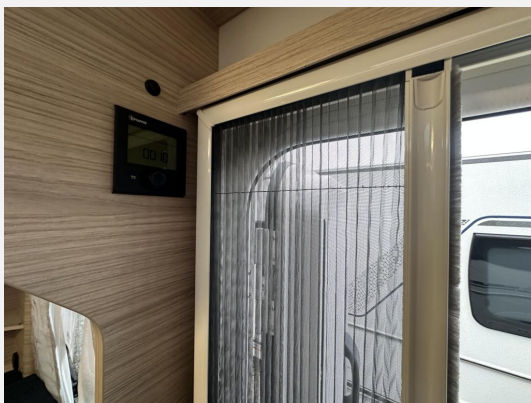

Verkäufer

Zum Windpark 10
Verkauf Ostsee Campingpartner
Zum Windpark 10
23738 Lensahn

✉ anfrage@ostseecampingpartner.de