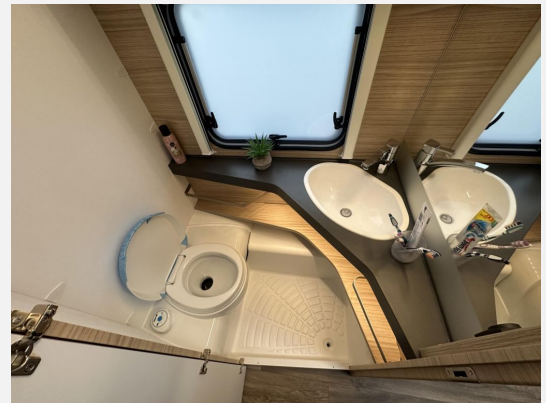

Verkäufer

Zum Windpark 10
Verkauf Ostsee Campingpartner
Zum Windpark 10
23738 Lensahn

✉ anfrage@ostseecampingpartner.de