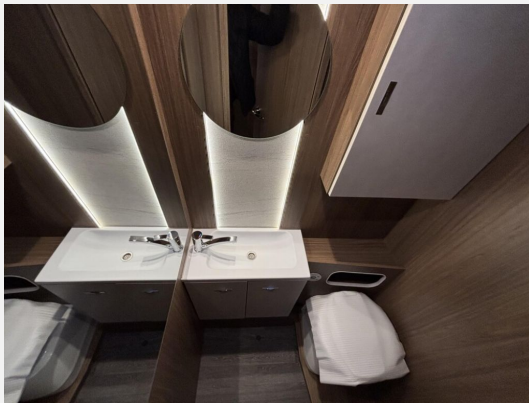

S&E

Mit Aktionswochen bis zu 30% sparen

Jetzt Mieten ab 49 € pro Tag

Top Ausstattung

Stellfeld & Ernst GmbH | Niedersachsenweg 41 | 44309 Dortmund | freizeitfahrzeuge@stellfeld-ernst.de

Sonntag ist Schautag*

Von 11:00 - 16:00 Uhr

*Keine Beratung, kein Verkauf

Stellfeld & Ernst GmbH | Niedersachsenweg 41 | 44309 Dortmund | freizeitfahrzeuge@stellfeld-ernst.de