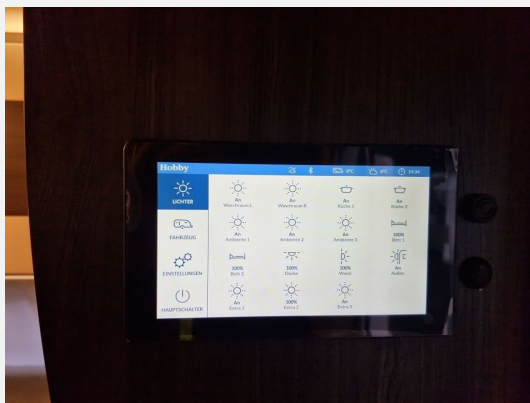

Verkäufer

Wohnwagencenter Hofstetter GmbH
Hofstetter Team
Ohmstr. 8
85254 Sulzemoos

✉ info@wohnwagencenter-hofstetter.de