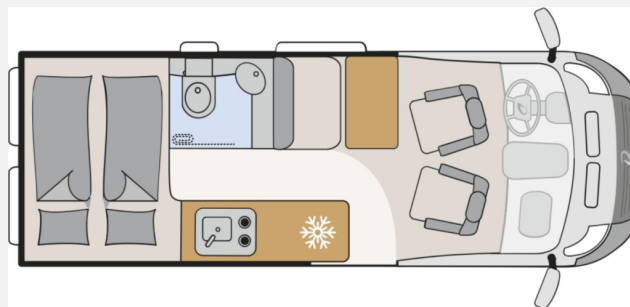

Technische Daten

| | |
|----------------------------------|--|
| Modell-/Baujahr | 2026 |
| Anzahl der Achsen | 2 |
| Leistung | 103 KW / 140 PS |
| Umweltplakette | grün |
| Schadstoffklasse/-norm | Euro 6e |
| Basisfahrzeug | Fiat Ducato |
| Motordetails | Multijet 3 |
| Getriebe | Schaltgetriebe |
| Antriebsart | Frontantrieb |
| Anzahl Schlafplätze | 4 |
| Gesamtlänge | 599 cm |
| Gesamtbreite | 205 cm |
| Höhe | 265 cm |
| Innenhöhe | 189 cm |
| Aufbauart | Campervan |
| Masse in fahrber. Zustand | 3079 kg |
| techn. zul. Gesamtmasse | 3499 kg |
| Zuladung | 420 kg |
| Infrastruktur | WC |
| Liegeflächen | double_couch (197x157/140) |
| Sitze mit Gurt | 4 |
| Radstand | 404 cm |
| Anhängerlast (gebremst) | 2500 kg |
| Anhängerlast (ungebremst) | 750 kg |
| Kraftstoff | Diesel |
| Wasservorrat | 100 l |
| Polster | Camino |
| Steckdosen 230V | 1 |
| Steckdosen USB | 2 |
| Farbe | weiß |
| | Doppel-/franz. Bett, Aufstelldach (Doppelbett) |

Beschreibung

- Fiat Ducato MultiJet 140 (2,2 l / 140 PS / 103 kW) - 3.499 kg
- Digital Paket (Digitale Rückfahrkamera, Automatische Klimaanlage, Wireless Phone Charger, Radio Navigation mit 10 Zoll Display, Digitales Cockpit)
- Elektro Paket (Vorzeltleuchte, Zusätzliche Doppel-USB-Steckdose im Bug links, 12-V-Steckdose im Heckbereich links unten, 230-V-Steckdose im Oberschrank Bug links (Sitzgruppe), Indirekte Beleuchtung, LED-Lichtröhre in der Küche, Vorbereitung Solarmodule)
- Komfort Paket (600 DK / DS / DR) (Fenster mit Fliegenschutz und Verdunklungsrollo im Heck links, Innovativer Auszug unter dem Heckbett, Drehplatte für Tischerweiterung)
- Wohnwelt Camino
- Aufstelldach schwarz, vorne komplett zu öffnen inkl. elektrischem Schließassistenten, Fliegengitter, Schwannenhalsleuchte und USB-Steckdose, mit hochwertiger Matratze
- Automatische Gasflaschenumschaltung inkl. Crash Sensor, EisEx
- Truma Bedienteil CP Plus