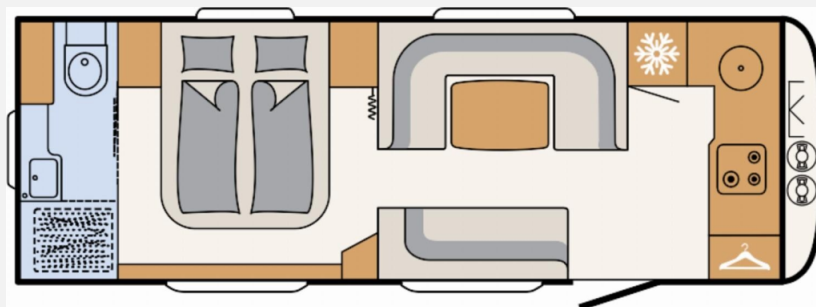

Exposé

Dethleffs Beduin Scandinavia 690 BQT 15.900 Euro Vorteil!

49.999,- €

MwSt. ausweisbar

Fahrzeug

Grundriss

Technische Daten

Modell-/Baujahr	2024
Anzahl der Achsen	2
Anzahl Schlafplätze	4
Gesamtlänge	901 cm
Gesamtbreite	250 cm
Höhe	265 cm
Innenhöhe	198 cm
Umlaufmaß	1163 cm
Aufbaulänge	765 cm
Masse in fahrber. Zustand	2066 kg
techn. zul. Gesamtmasse	2500 kg
Zuladung	434 kg
Infrastruktur	WC
Liegeflächen	queensbed (185/200x155)
Polster	Amposta
Steckdosen 230V	8
Steckdosen USB	1
Farbe	weiß
	Seitensitzgruppe
	Queensbett

Beschreibung

- Tageszulassung 08.2025 15.900 Euro Preisvorteil
- Dusch-Paket (Duschausstattung inkl. Duscharmatur und -vorhang, City-Wasseranschluss)
- Winterkomfort-Paket Premium (Warmwasser-Fußbodenheizung (nur i. Verb. mit SA 205), Beheizter und isolierter 42 Liter Abwassertank, Abwasserleitungen isoliert und beheizt, Elektrik-Autark Ausstattung, XPS-Isolierung Bug, Heck und Seiten (abhängig von Fahrzeuggröße), Rahmenfenster (nicht möglich für Bug- und Heckfenster))
- Multifunktions-Außenanschluss 12V, 220V, TV und SAT
- Gasaußensteckdose
- Dach-Casettenmarkise 5500x3000 mm, manuell
- Dach-Klimaanlage
- Großflächige Abstützfüße, 4 St.
- Bugfront mit hohem Aufsatz und Dachreling
- Auflastung 2.500 kg
- 17" Alufelgen im Dethleffs-Design (Tandemachser)
- Wohnwelt Amposta
- EHC Fahrzeugn. 655
- Tageszulassung 08.2025