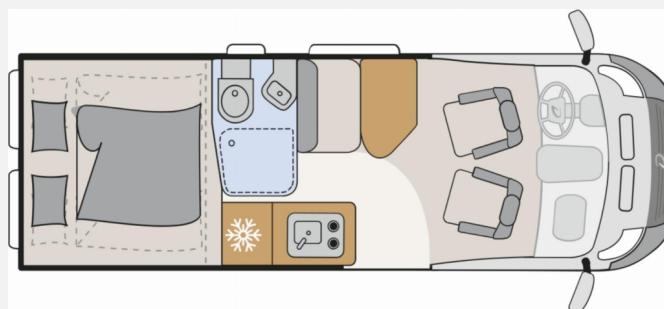

Exposé

Dethleffs Globetrail 640 HR Fiat Dieselheizung, Automatik

65.950,- €

MwSt. ausweisbar

Fahrzeug

Grundriss

Technische Daten

Modell-/Baujahr	2025
Anzahl der Achsen	2
Leistung	103 KW / 140 PS
Umweltplakette	grün
Basisfahrzeug	Fiat Ducato
Motordetails	Multijet 3
Getriebe	Automatik
Antriebsart	Frontantrieb
Anzahl Schlafplätze	3
Gesamtlänge	636 cm
Gesamtbreite	205 cm
Höhe	265 cm
Innenhöhe	189 cm
Aufbauart	Campervan
Masse in fahrber. Zustand	3176 kg
techn. zul. Gesamtmasse	3500 kg
Zuladung	324 kg
Infrastruktur	WC
Liegeflächen	Hubbett (200/186x156)
Sitze mit Gurt	4
Radstand	404 cm
Anhängerlast (gebremst)	2500 kg
Kraftstoff	Diesel
Polster	Camino
Farbe	weiß
	Seitensitzgruppe
	Hubbett