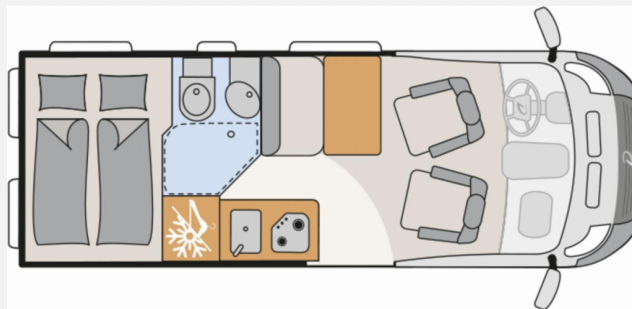

Exposé

Dethleffs Globetrail Advantage 600 DR Fiat Dieselheizung!

61.899,- €

MwSt. ausweisbar

Fahrzeug

Grundriss

Technische Daten

Gebrauchtfahrzeug	mit Garantie
Modell-/Baujahr	2024
Anzahl der Achsen	2
Leistung	103 KW / 140 PS
Umweltplakette	grün
Schadstoffklasse/-norm	Euro 6d
Basisfahrzeug	Fiat Ducato
Motordetails	Multijet 3
Getriebe	Automatik
Antriebsart	Frontantrieb
Anzahl Schlafplätze	2
Gesamtlänge	599 cm
Gesamtbreite	205 cm
Höhe	265 cm
Innenhöhe	190 cm
Aufbauart	Campervan
Masse in fahrber. Zustand	2987 kg
techn. zul. Gesamtmasse	3499 kg
Zuladung	512 kg
Infrastruktur	WC
Liegeflächen	double_couch (197x157)
Sitze mit Gurt	4
Radstand	404 cm
Anhängerlast (gebremst)	2000 kg
Kraftstoff	Diesel
Polster	Camino
Farbe	schwarz
	Fahrzeug reserviert
	Seitensitzgruppe
	Doppel-/franz. Bett