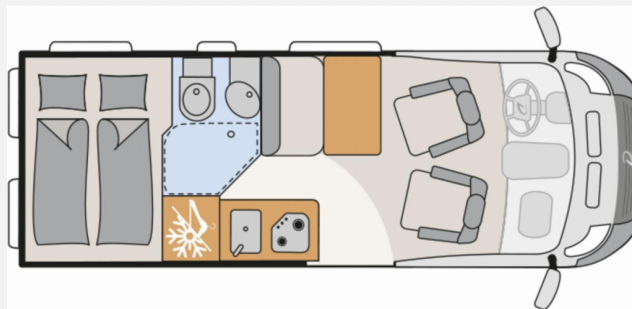

Exposé

Dethleffs Globetrail Advantage 600 DR Fiat Solar, AHK,

63.999,- €

MwSt. ausweisbar

Fahrzeug

Grundriss

Technische Daten

Gebrauchtfahrzeug	mit Garantie
Modell-/Baujahr	2024
Anzahl der Achsen	2
Leistung	103 KW / 140 PS
km Stand	30700 km
Umweltplakette	grün
Schadstoffklasse/-norm	Euro 6d
Basisfahrzeug	Fiat Ducato
Motordetails	Multijet 3
Getriebe	Schaltgetriebe
Antriebsart	Frontantrieb
Anzahl Schlafplätze	4
Gesamtlänge	599 cm
Gesamtbreite	205 cm
Höhe	265 cm
Innenhöhe	190 cm
Aufbauart	Campervan
Masse in fahrber. Zustand	3156 kg
techn. zul. Gesamtmasse	3499 kg
Zuladung	343 kg
Infrastruktur	WC
Liegeflächen	double_couch (197x157)
Sitze mit Gurt	4
Radstand	404 cm
Kraftstoff	Diesel
Polster	Scandi
Farbe	silber
	Doppel-/franz. Bett, Aufstelldach (Doppelbett)