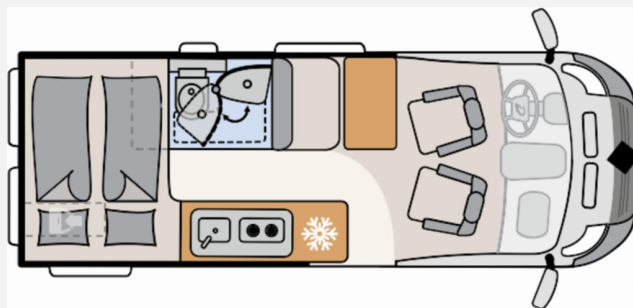

Exposé

Dethleffs Globetrail 600 DK Peugeot Schwenkbad, Solar, AHK

62.900,- €

MwSt. ausweisbar

Fahrzeug

Grundriss

Technische Daten

Gebrauchtfahrzeug	mit Garantie
Modell-/Baujahr	2024
Anzahl der Achsen	2
Leistung	103 KW / 140 PS
km Stand	29999 km
Umweltplakette	grün
Schadstoffklasse/-norm	Euro 6e
Basisfahrzeug	Peugeot Boxer
Motordetails	2.2 BlueHDi
Getriebe	Schaltgetriebe
Antriebsart	Frontantrieb
Anzahl Schlafplätze	3
Gesamtlänge	599 cm
Gesamtbreite	205 cm
Höhe	265 cm
Innenhöhe	190 cm
Aufbauart	Campervan
Masse in fahrber. Zustand	3074 kg
techn. zul. Gesamtmasse	3500 kg
Zuladung	426 kg
Infrastruktur	WC
Liegeflächen	double_couch (197x157/140)
Sitze mit Gurt	4
Radstand	404 cm
Anhängerlast (gebremst)	2500 kg
Anhängerlast (ungebremst)	750 kg
Kraftstoff	Diesel
Polster	Camino
Steckdosen 230V	2
Steckdosen 12V	1
Steckdosen USB	4
Farbe	weiß
	Doppel-/franz. Bett

Beschreibung

- Einparkhilfe (Parksensoren hinten)
- Traction +
- Lenkradbedienung für Radio
- Artense Grey Metallic
- Wohnwelt Camino
- Automatische Gasflaschenumschaltung inkl. Crash Sensor, EisEx und Gasfilter
- Zweite Aufbaubatterie 95 Ah
- Gästebett quer im Wohnbereich
- Nachrüstung: Anhängerkupplung starr
- Nachrüstung: Thule Dachmarkise 3,75m
- Nachrüstung: Solaranlage 95 Watt
- Nachrüstung: Zenec Naviceiver inkl. Rückfahrkamera
- EHC Fahrzeugnr. 080
- Ehemaliges Mietfahrzeug
- Der Kilometerstand kann abweichen!