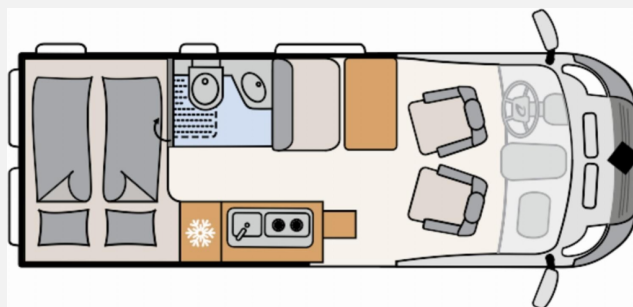

Exposé

Dethleffs Globetrail 590 C Ford

56.500,- €

MwSt. ausweisbar

Fahrzeug

Grundriss

Technische Daten

Gebrauchtfahrzeug	mit Garantie
Modell-/Baujahr	2023
Anzahl der Achsen	2
Leistung	96 KW / 130 PS
km Stand	19800 km
Umweltplakette	grün
Schadstoffklasse/-norm	Euro 6d
Basisfahrzeug	Ford Transit
Motordetails	2,0l TDCi Ford EcoBlue
Getriebe	Automatik
Antriebsart	Frontantrieb
Anzahl Schlafplätze	2
Gesamtlänge	598 cm
Gesamtbreite	206 cm
Höhe	278 cm
Innenhöhe	194 cm
Aufbauart	Campervan
Masse in fahrber. Zustand	3078 kg
techn. zul. Gesamtmasse	3500 kg
Zuladung	422 kg
Infrastruktur	WC
Liegeflächen	double_couch (191x136/126)
Sitze mit Gurt	4
Radstand	375 cm
Anhängerlast (gebremst)	2500 kg
Anhängerlast (ungebremst)	750 kg
Kraftstoff	Diesel
Polster	Wohnwelt Camino
Steckdosen 230V	3
Steckdosen USB	4
Farbe	schwarz
	Seitensitzgruppe
	Doppel-/franz. Bett

Beschreibung

- Assistenzpaket 09 (Frontscheibe beheizbar, Scheibenwischer mit Regensensor, Notbrems-Assistent, aktiv (kamera-basiert), Fahrspur-Assistent mit Müdigkeitswarner und Fernlicht-Assistent, Fahrspur-Assistent zusätzlich mit Fahrspurhalte-Assistent, Scheinwerfer-Assistent mit Tag/Nacht-Sensor, Park-Pilot-System vorne, hinten, Geschwindigkeitsregelanlage, Nebelscheinwerfer, Single DIN DAB Radio, Park-Pilot-System mit Sensoren vorne, hinten)
- Ford Transit 2,0 I TDCi EcoBlue (130 PS) - 3.500 kg zul. Gesamtgewicht - Automatikgetriebe
- Auszug für Gaskasten
- Automatische Gasflaschenumschaltung inkl. Crash Sensor, EisEx und Gasfilter
- Gästebett quer im Wohnbereich
- Zweite Aufbauatterie 95 Ah
- Obsidian-Schwarz Metallic
- Anhängerkupplung
- Solaranlage Büttner 95 Watt
- XZent Navi mit Karte inkl. Rückfahrkamera
- EHC Fahrzeugnummer: 593
- Ehemaliges Mietfahrzeug