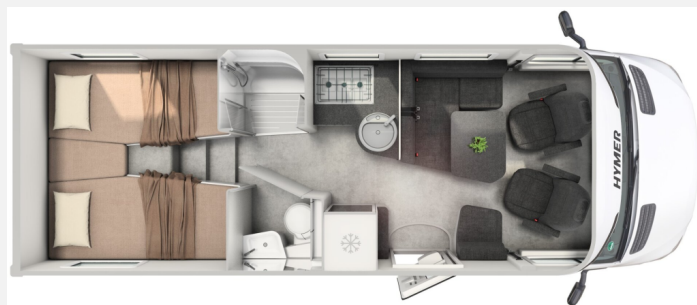

Exposé

Hymer B-Klasse MC T 680 Modell 2026 UVP 171.495 €

157.790,- €

MwSt. ausweisbar

Fahrzeug

Grundriss

Technische Daten

Modell-/Baujahr	2026
Anzahl der Achsen	2
Leistung	125 KW / 170 PS
Basisfahrzeug	Mercedes Sprinter
Motordetails	Mercedes-Benz Sprinter 4,43 t - 417 CDI - 125 KW/170 PS - Euro VI-E (cm ³)
Getriebe	Automatik
Antriebsart	Frontantrieb
Anzahl Schlafplätze	2
Gesamtlänge	739 cm
Gesamtbreite	229 cm
Höhe	298 cm
Innenhöhe	198 cm
Aufbauart	Teilintegriert
Masse in fahrber. Zustand	4430 kg
techn. zul. Gesamtmasse	3500 kg
max. Auflastung	4430 kg
Infrastruktur	Küche WC
Liegeflächen	Heck (200x84) Heck (188x84)
Sitze mit Gurt	4
Radstand	420 cm
Kraftstoff	Diesel
Heizung	Gas Warmluft, 6 kW
Kühlschrankvolumen	150 l
Gefriervolumen	17 l
Wasservorrat	180 l
Abwassertankvolumen	150 l
Polster	Leder Grigio
Steckdosen 230V	4
Steckdosen 12V	2
Steckdosen USB	4
Farbe	silber
	L-Sitzgruppe
	Einzelbett