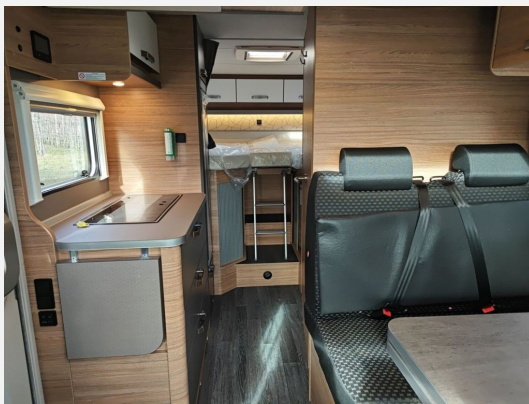

Verkäufer

Burmeister Caravan-Center Bodensee GmbH
Verkaufsteam
Holderweg 2
78351 Bodman-Ludwigshafen

✉ fahrzeuganfragen@caravan-center.de