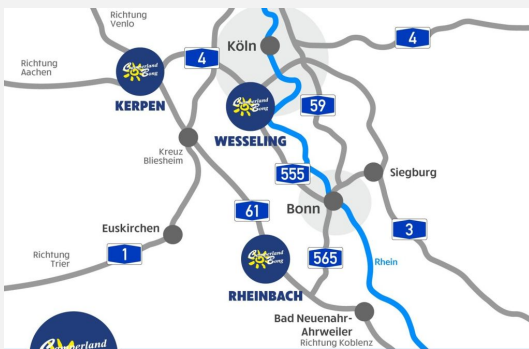

Sie finden uns **dreimal** im Rheinland!

Verkäufer

Camperland J. Bong Vertriebs GmbH - Rheinbach
Herr Jürgen Bong
Heerstraßenbenden 15-19
53359 Rheinbach

✉ info@camperland-bong.de