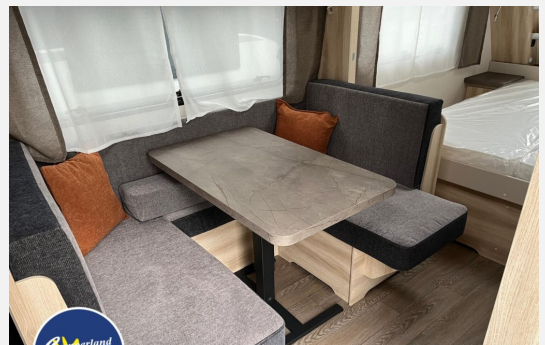

Mich finden Sie in **Rheinbach!**