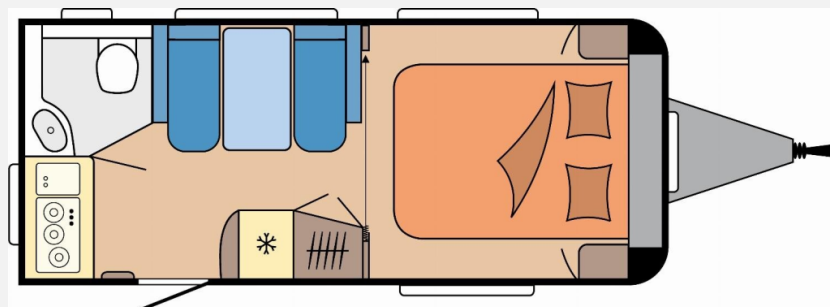

Exposé

Hobby De Luxe 460 SFf Modell 2026

28.150,- €

MwSt. ausweisbar

Fahrzeug

Mich finden Sie in **Rheinbach!**

Grundriss